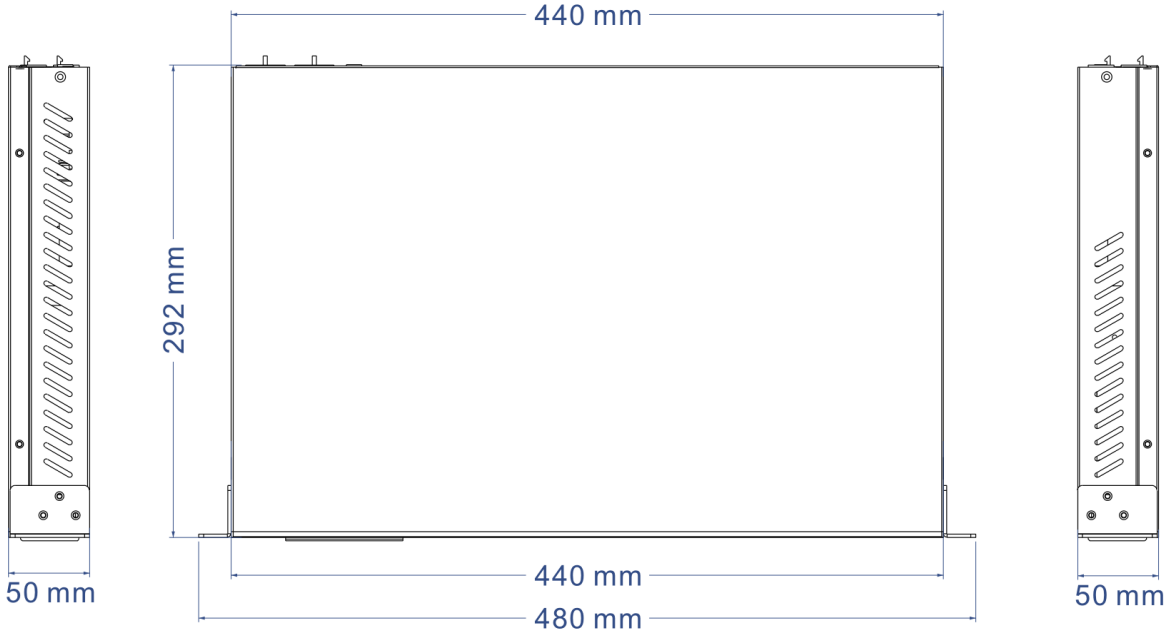

AV 매트릭스 스위치

- 여러 입력 소스의 오디오 및 비디오 신호를 프로젝터, TV, 대화 형 평면 패널과 같은 하나 이상의 디스플레이 장치로 라우팅합니다.

네트워크 AV 배포

- MP는 LAN 스위치로 작동 할 수 있습니다.
또는 MP를 OK Cast 미디어 서버에 연결하여 AV 배포를 수행 할 수 있습니다.
- 학교 IT 관리자는 스트리밍 콘텐츠를 선택하고 일정에 따라 다른 강의실로 푸시 할 수 있습니다.

OK Cast MP 사양

산업용 내장 마더보드	고속 속도 32bit CPU 임베디드 운영 체제
LAN 스위치	10M / 100M RJ45 네트워크 스위치 포트 x4
오디오 매트릭스 모듈	3.5mm 라인 입력 / 3.5mm 라인 출력 x2
마이크	6.35mm 유선 마이크 입력 x1 / 2.4G+UHF 무선 마이크 입력 x1 / 3.5mm 마이크 혼합 출력 x1
HDMI 매트릭스 모듈	3 HDMI 매트릭스 모듈 (입출력) x3
오디오 포맷	MP3, WAV, FLAC, Ogg, Opus 및 기타 주류 오디오 형식
비디오 포맷	MKV, RMVB, RM, MP3, MOV, AVI, FLV, WMV 및 기타 주류 형식
통신 인터페이스	RS232 x1, USB x2, Phoenix 4 핀, 제어판 USB-HOST x1 및 USB-DEVICE (다른 HDMI 입력에서 터치 디스플레이로 터치 신호 전송) 적외선 원격 제어 x1, IR 학습자 x1
파워 앰프	x2 (40W+40W)
접근 제어	일렉트로닉 록 컨트롤
전력 제어	전력 출력 x1, SPDT (single pole double throw) 스위치 x1 전력 입력 x1, 전력 출력 프로젝션 스크린 전원 꺼짐 전력 퓨즈 (~220V/10A) x1
콘솔 소프트웨어	중앙 집중식 장치 제어 및 관리 · 클라우드 스토리지 관리 · 디지털 오디오 방송 · TXT 메시지 공지
무게	3.9 Kg
크기 (mm)	440 x 292 x 50