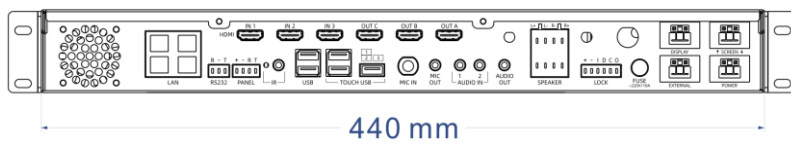

AV 매트릭스 스위치

- 여러 입력 소스의 오디오 및 비디오 신호를 프로젝터, TV, 대화 형 평면 패널과 같은 하나 이상의 디스플레이 장치로 라우팅합니다.

네트워크 AV 배포

- MP는 LAN 스위치로 작동 할 수 있습니다.
또는 MP를 OK Cast 미디어 서버에 연결하여 AV 배포를 수행 할 수 있습니다.
- 학교 IT 관리자는 스트리밍 콘텐츠를 선택하고 일정에 따라 다른 강의실로 푸시 할 수 있습니다.

OK Cast MP 사양

산업용 내장 마더보드	고속 속도 32bit CPU 임베디드 운영 체제
LAN 스위치	10M / 100M RJ45 네트워크 스위치 포트 x4
오디오 매트릭스 모듈	3.5mm 라인 입력 / 3.5mm 라인 출력 x2
마이크	6.35mm 유선 마이크 입력 x1 / 2.4G+UHF 무선 마이크 입력 x1 / 3.5mm 마이크 혼합 출력 x1
HDMI 매트릭스 모듈	3 HDMI 매트릭스 모듈 (입출력) x3
오디오 포맷	MP3, WAV, FLAC, Ogg, Opus 및 기타 주류 오디오 형식
비디오 포맷	MKV, RMVB, RM, MP3, MOV, AVI, FLV, WMV 및 기타 주류 형식
통신 인터페이스	RS232 x1, USB x2, Phoenix 4 핀, 제어판 USB-HOST x1 및 USB-DEVICE (다른 HDMI 입력에서 터치 디스플레이로 터치 신호 전송) 적외선 원격 제어 x1, IR 학습자 x1
파워 앰프	x2 (40W+40W)
접근 제어	일렉트로닉 록 컨트롤
전력 제어	전력 출력 x1, SPDT (single pole double throw) 스위치 x1 전력 입력 x1, 전력 출력 프로젝션 스크린 전원 꺼짐 전력 퓨즈 (~220V/10A) x1
콘솔 소프트웨어	중앙 집중식 장치 제어 및 관리 · 클라우드 스토리지 관리 · 디지털 오디오 방송 · TXT 메시지 공지
무게	3.9 Kg
크기 (mm)	440 x 292 x 50