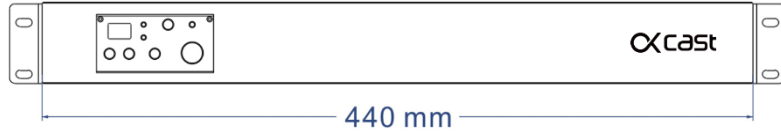

AV 매트릭스 스위치

- 여러 입력 소스의 오디오 및 비디오 신호를 프로젝터, TV, 대화 형 평면 패널과 같은 하나 이상의 디스플레이 장치로 라우팅합니다.

네트워크 AV 배포

- MP는 LAN 스위치로 작동 할 수 있습니다.
또는 MP를 OK Cast 미디어 서버에 연결하여 AV 배포를 수행 할 수 있습니다.
- 학교 IT 관리자는 스트리밍 콘텐츠를 선택하고 일정에 따라 다른 강의실로 푸시 할 수 있습니다.

OK Cast MP 사양

산업용 내장 마더보드	고속 속도 32bit CPU 임베디드 운영 체제
LAN 스위치	10M / 100M RJ45 네트워크 스위치 포트 x4
오디오 매트릭스 모듈	3.5mm 라인 입력 / 3.5mm 라인 출력 x2
마이크	6.35mm 유선 마이크 입력 x1 / 2.4G+UHF 무선 마이크 입력 x1 / 3.5mm 마이크 혼합 출력 x1
HDMI 매트릭스 모듈	3 HDMI 매트릭스 모듈 (입출력) x3
오디오 포맷	MP3, WAV, FLAC, Ogg, Opus 및 기타 주류 오디오 형식
비디오 포맷	MKV, RMVB, RM, MP3, MOV, AVI, FLV, WMV 및 기타 주류 형식
통신 인터페이스	RS232 x1, USB x2, Phoenix 4 핀, 제어판 USB-HOST x1 및 USB-DEVICE (다른 HDMI 입력에서 터치 디스플레이로 터치 신호 전송) 적외선 원격 제어 x1, IR 학습자 x1
파워 앰프	x2 (40W+40W)
접근 제어	일렉트로닉 록 컨트롤
전력 제어	전력 출력 x1, SPDT (single pole double throw) 스위치 x1 전력 입력 x1, 전력 출력 프로젝션 스크린 전원 꺼짐 전력 퓨즈 (~220V/10A) x1
콘솔 소프트웨어	중앙 집중식 장치 제어 및 관리 · 클라우드 스토리지 관리 · 디지털 오디오 방송 · TXT 메시지 공지
무게	3.9 Kg
크기 (mm)	440 x 292 x 50