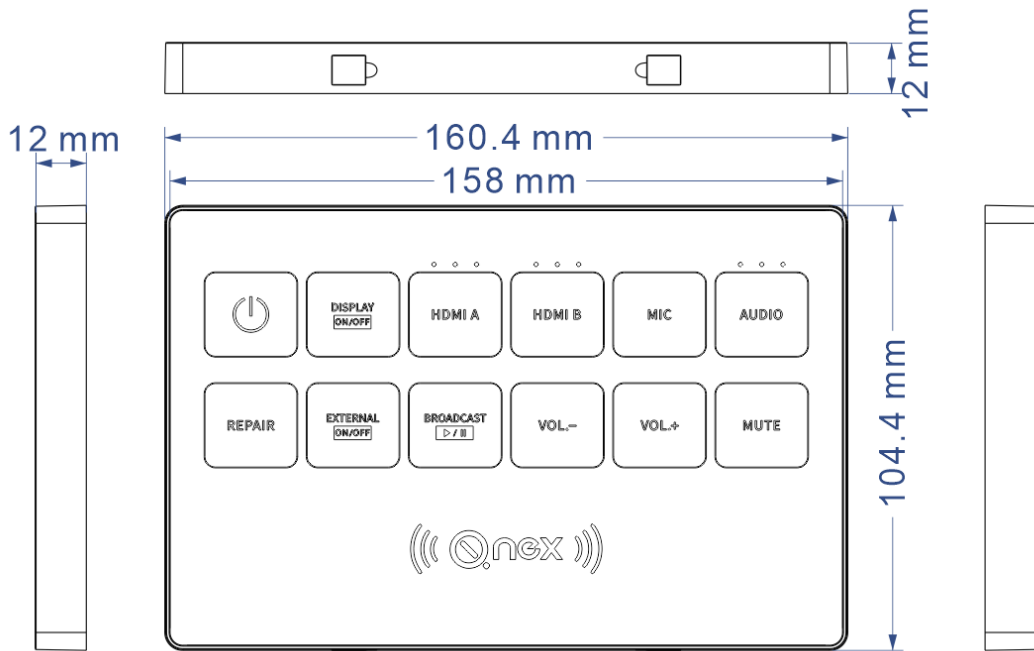

TAMTUS

OK Cast CP 제어 패널 데이터시트

OK Cast CP 사양

구조	방수, 강화 유리 터치 키보드
입력	컴퓨터 입력
	실물화상기 입력
	HDMI 입력
전원	디스플레이 전원 on/off
	조명 전원 on/off
오디오	마이크 음소거
	음량 음소거
	볼륨 up/down
전원	제어 패널 전원 on/off
잠금	제어 패널 패널 잠금
IC 카드 리더	IC 카드 리더기 내장, IC 카드를 스와이프하여 제어판 활성화
크기 (mm)	160.4 x 104.4 x 12